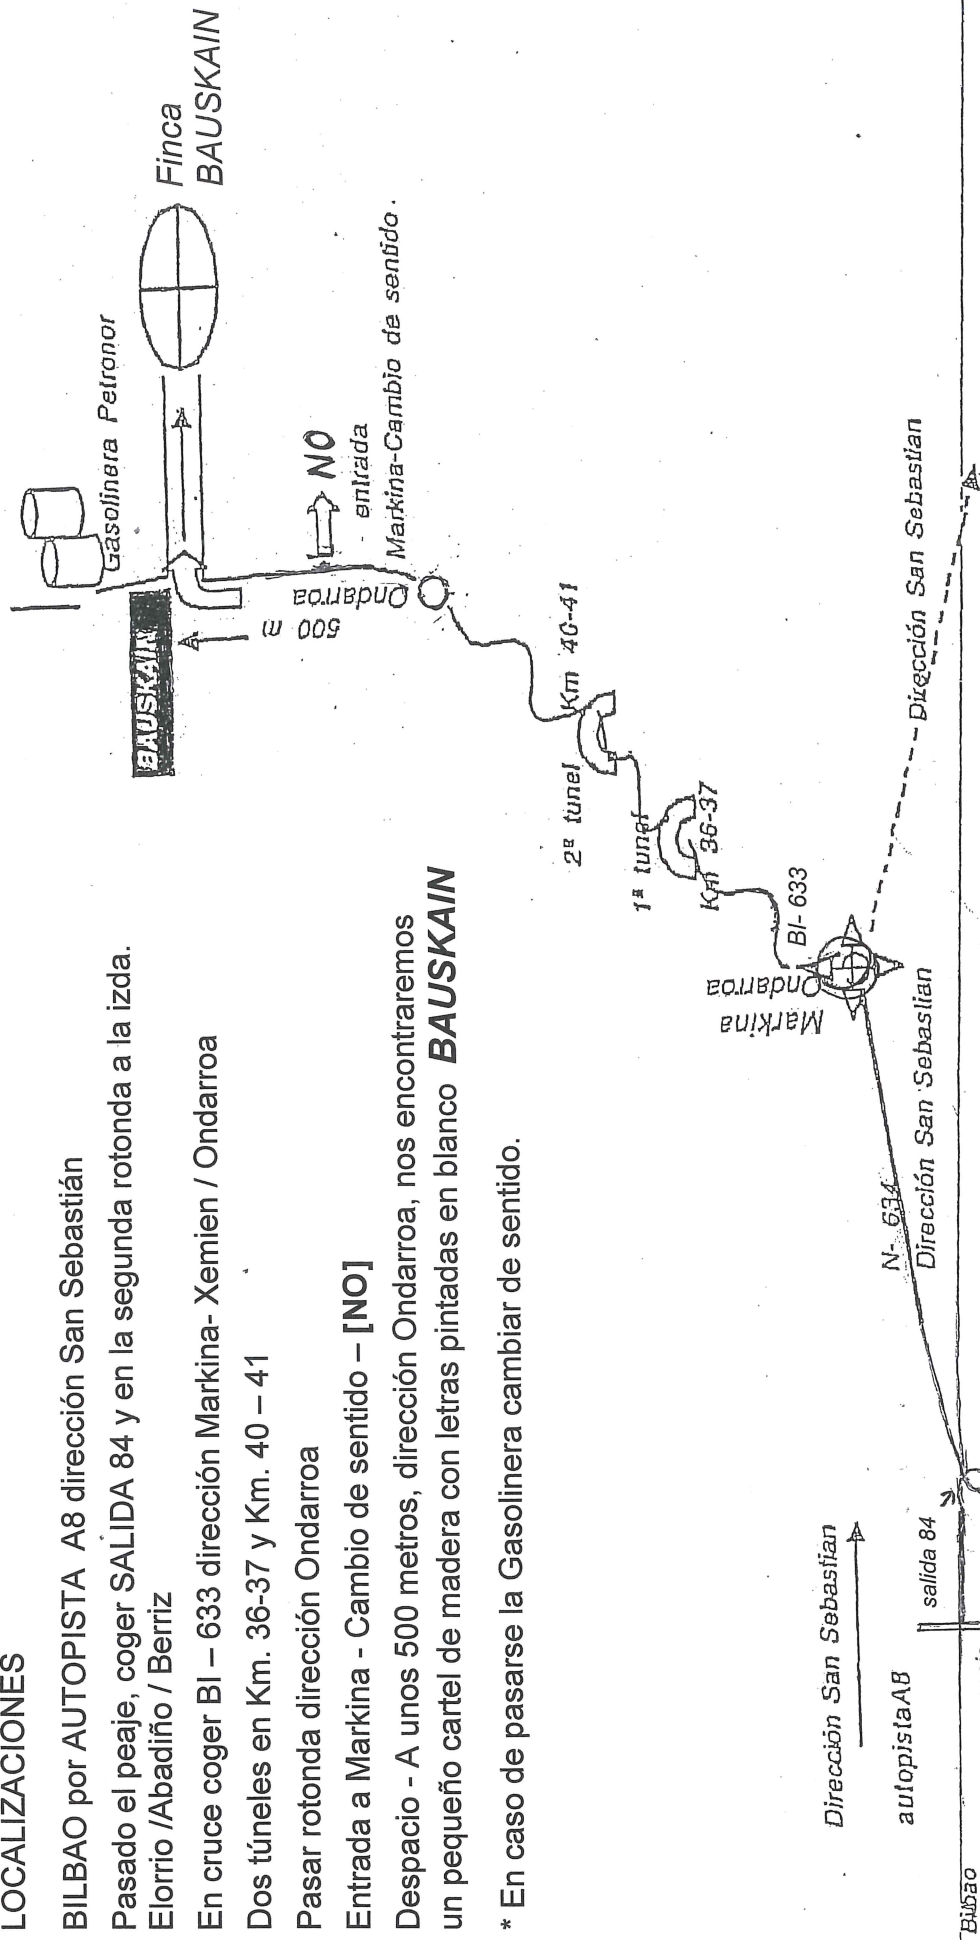

FINCA BAUSKAIN

Avda. Arretxinaga 34 - 48270 MARKINA XEMEIN

LOCALIZACIONES

BILBAO por AUTOPISTA A8 dirección San Sebastián

Pasado el peaje, coger SALIDA 84 y en la segunda rotonda a la izda. Elorrio / Abadiño / Berriz

En cruce coger BI - 633 dirección Markina- Xemien / Ondarroa

Dos túneles en Km. 36-37 y Km. 40 - 41

Pasar rotonda dirección Ondarroa

Entrada a Markina - Cambio de sentido - [NO]

Despacio - A unos 500 metros, dirección Ondarroa, nos encontraremos un pequeño cartel de madera con letras pintadas en blanco **BAUSKAIN**

* En caso de pasarse la Gasolinera cambiar de sentido.

Dirección San Sebastián
autopista A8
salida 84
peaje

en la segunda rotonda a la izda.
coger dirección Elorrio / Abadiño / Berriz

N. 633
Dirección San Sebastián

2º túnel Km 40-41

1º túnel Km 36-37

500 m
NO entrada
Markina-Cambio de sentido.

Gasolinera Petronor

Finca
BAUSKAIN